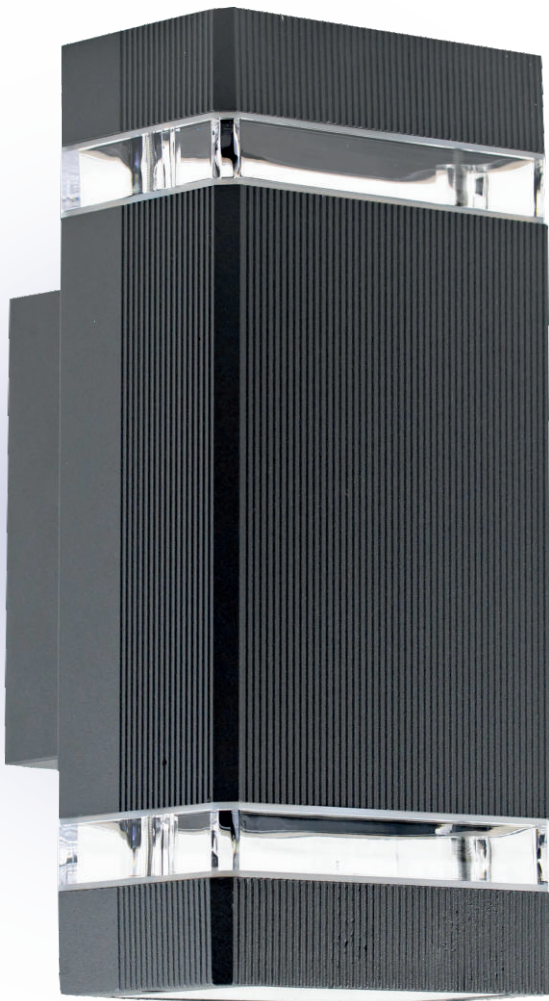

CAPRI OPRAWA KINKIET KK2 GRAFIT LL4194

2x7W

MAX. POWER

2xGU10

non
-movable

IP54

IK08

101x
110x238

mm

AL+PC

CECHY PRODUKTU:

Kształt: prostokątny

Kolor: grafit

Materiał: aluminium + PC

Wymiary: ŚRxWYS [MM]: 101x110x238

Złącze elektryczne źródła światła: 2xGU10 (sprzedawane oddzielnie)

Obciążenie max [W]: 2x7

Oprawa ruchoma: nie

IP: 54

IK: 08

Kinkiet natynkowy do stosowania wewnątrz i na zewnątrz budynków

Oprawa przystosowana do bezpośredniego montażu na podłożu z materiału normalnie palnego