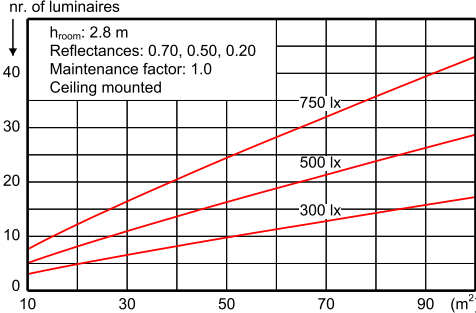

Quantity estimation diagram

Utilisation factor table

Room Index k	Reflectances (%) for ceiling, walls and working plane (CIE)											
	0.80	0.80	0.70	0.70	0.70	0.70	0.50	0.50	0.30	0.30	0.00	0.00
0.50	0.50	0.50	0.50	0.50	0.50	0.30	0.30	0.10	0.30	0.10	0.00	0.00
0.30	0.10	0.30	0.20	0.10	0.10	0.10	0.10	0.10	0.10	0.10	0.00	0.00
0.60	0.34	0.32	0.32	0.31	0.30	0.24	0.21	0.17	0.19	0.15	0.12	0.12
0.80	0.42	0.40	0.40	0.39	0.38	0.30	0.27	0.23	0.24	0.20	0.16	0.16
1.00	0.49	0.46	0.46	0.45	0.43	0.36	0.32	0.28	0.29	0.25	0.19	0.19
1.25	0.56	0.52	0.53	0.51	0.49	0.42	0.37	0.33	0.33	0.29	0.23	0.23
1.50	0.62	0.56	0.58	0.55	0.53	0.46	0.41	0.37	0.37	0.33	0.26	0.26
2.00	0.70	0.63	0.65	0.62	0.59	0.53	0.48	0.43	0.42	0.39	0.31	0.31
2.50	0.76	0.67	0.71	0.67	0.64	0.58	0.52	0.48	0.46	0.43	0.35	0.35
3.00	0.80	0.70	0.75	0.70	0.67	0.62	0.55	0.52	0.49	0.46	0.38	0.38
4.00	0.86	0.75	0.80	0.75	0.71	0.66	0.60	0.57	0.53	0.51	0.41	0.41
5.00	0.90	0.77	0.84	0.78	0.73	0.70	0.63	0.60	0.56	0.54	0.44	0.44

Ceiling mounted