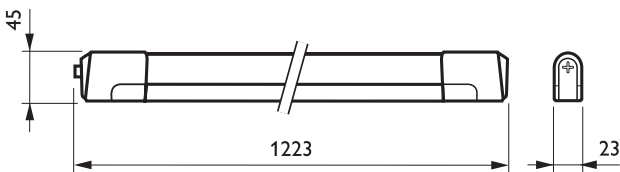

Danych wyrobów

• Podstawowe informacje

Kod rodziny produktów	TCH128 [TCH128]
Ilość źródeł światła	1 [1 sztuka]
Kod rodziny źródła światła	TL5 [TL5]
Moc lampy	28 W [28 W]
Kod barwy lampy	830 [830 ciepłobiała]
Kombipak	K [zawiera źródło światła]
Układ stabilizacyjno-zapłonowy	HF [elektroniczny wysokich częstotliwości]
Klasa ochrony	CLII [II klasa ochronności]
Stopień ochrony IP	IP20 [zabezpieczenie przed przypadkowym dotknięciem palcem]
Gotowe do montażu	KIT [gotowe do montażu]
Próba rozżarzoną drutem	850/5 [temperatura 850 °C, czas 5 s]
Stopień palności	F [do montażu na normalnie palnych powierzchniach]
Oznaczenie CE	CE [CE mark]

• Parametry elektryczne

Napięcie zasilające	220-240 V [od 220 do 240 V]
---------------------	-----------------------------

• Dane produktu

Kod zamówienia	148564 99
Kod produktu	871155914856499
Nazwa produktu	TCH128 1xTL5-28W/830 HF
Nazwa produktu na zamówieniu	TCH128 1xTL5-28W/830 HF
Liczba sztuk w opakowaniu	1
Liczba opakowań w kartonie zbiorczym	16
Kod kreskowy na produkcie	8711559148564
Kod kreskowy na opakowaniu zbiorczym	8711559804569
Kod logistyczny - 12NC	910502537818
Waga netto 1 szt.	0.500 kg

PHILIPS

Rysunki techniczne

TCH128 1xTL5-28W/830 HF

Dane fotometryczne

TCH128 1xTL5-28W HF

1 x 2625 lm

Light output ratio 0.91
Service upward 0.30
Service downward 0.61

CIE flux code 30 57 80 67 91