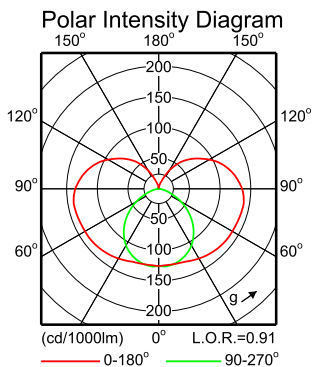

Danych wyrobów

• Podstawowe informacje

Kod rodziny produktów	TCH128 [TCH128]
Ilość źródeł światła	1 [1 sztuka]
Kod rodziny źródła światła	TL5 [TL5]
Moc lampy	28 W [28 W]
Kod barwy lampy	830 [830 ciepłobiała]
Kombipak	K [zawiera źródło światła]
Układ stabilizacyjno-zapłonowy	HF [elektroniczny wysokich częstotliwości]
Klasa ochrony	CLII [II klasa ochronności]
Stopień ochrony IP	IP20 [zabezpieczenie przed przypadkowym dotknięciem palcem]
Gotowe do montażu	KIT [gotowe do montażu]
Próba rozżarzoną drutem	850/5 [temperatura 850 °C, czas 5 s]
Stopień palności	F [do montażu na normalnie palnych powierzchniach]
Oznaczenie CE	CE [CE mark]

• Parametry elektryczne

Napięcie zasilające	220-240 V [od 220 do 240 V]
---------------------	-----------------------------

• Dane produktu

Kod zamówienia	148564 99
Kod produktu	871155914856499
Nazwa produktu	TCH128 1xTL5-28W/830 HF
Nazwa produktu na zamówieniu	TCH128 1xTL5-28W/830 HF
Liczba sztuk w opakowaniu	1
Liczba opakowań w kartonie zbiorczym	16
Kod kreskowy na produkcie	8711559148564
Kod kreskowy na opakowaniu zbiorczym	8711559804569
Kod logistyczny - 12NC	910502537818
Waga netto 1 szt.	0.500 kg

PHILIPS

Rysunki techniczne

TCH128 1xTL5-28W/830 HF

Dane fotometryczne

TCH128 1xTL5-28W HF

1 x 2625 lm

Light output ratio 0.91
Service upward 0.30
Service downward 0.61

CIE flux code 30 57 80 67 91