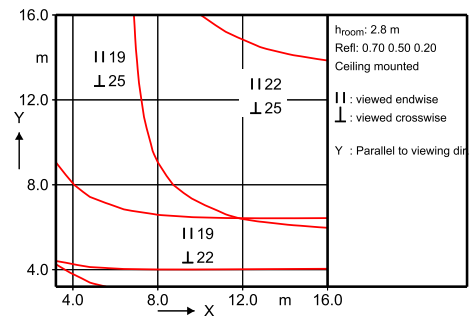

UGR diagram

Luminance Table

Plane Cone	0.0	45.0	90.0
45.0	6160	6089	10308
50.0	6052	5822	9584
55.0	5980	5575	8721
60.0	5917	5356	7726
65.0	5921	5166	6350
70.0	5979	5046	5031
75.0	6084	5006	3863
80.0	6236	5031	2872
85.0	6344	5047	1964
90.0	6452	5069	1062

(cd/m2)

2012-05-03

TCH128 1xTL5-28W HF

© 2015 Koninklijke Philips N.V. (Royal Philips)
Wszelkie prawa zastrzeżone

Dane mogą ulec zmianie bez uprzedniego powiadomienia. Znak towarowy jest własnością Koninklijke Philips N.V. (Royal Philips) lub odpowiednich podmiotów .

www.philips.pl/lighting

2015, Wrzesień 5
Dane wkrótce ulegną zmianie