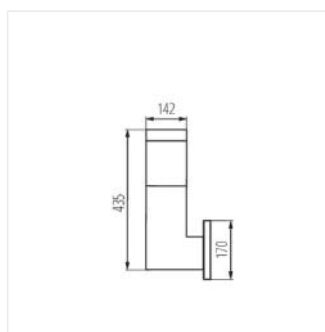

- Mleczny klosz
- Materiał obudowy: tworzywo sztuczne
- Materiał klosza: tworzywo sztuczne

INVO OP

Oprawa architektoniczna z wymiennym źródłem światła

INVO OP EL-53-L-GR

INVO OP 47-L-GR

INVO OP 77-L-GR

INVO OP 107-L-GR