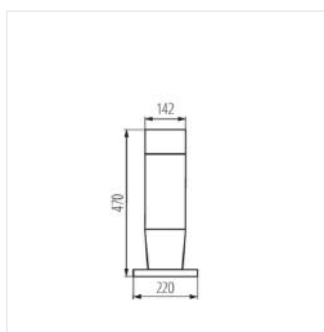

INVO OP 47-L-GR

INVO OP 47