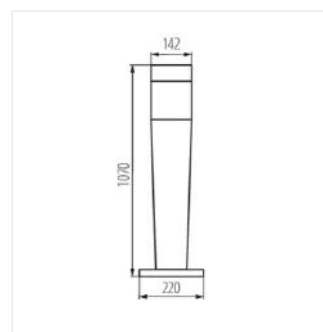

INVO OP 107-L-GR

INVO OP 107