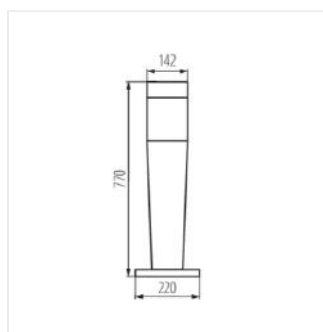

INVO OP 77-L-GR

INVO OP 77