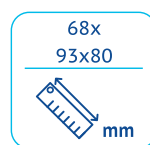

ELDO 1 OPRAWA KINKIET KON1 GRAFIT LL3654

CECHY PRODUKTU:

Kształt: półokrągły

Kolor: grafit

Materiał: aluminium + glass

Wymiary: ŚRxWYS [MM]: 68x93x80

Złącze elektryczne źródła światła: GU10 (sprzedawane oddzielnie)

Obciążenie max [W]: 7

Oprawa ruchoma: nie

IP: 54

IK: 08

Kinkiet natynkowy do stosowania wewnątrz i na zewnątrz budynków

Oprawa przystosowana do bezpośredniego montażu na podłożu z materiału normalnie palnego