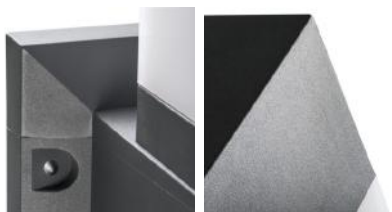

Oprawa architektoniczna z wymiennym źródłem światła

5905339291721

Kanlux INVO OP to seria zewnętrznych opraw architektonicznych. Cała rodzina składa się z słupków oraz oprawy elewacyjnej. W oprawach Kanlux INVO zastosujesz ulubioną barwę światła, ponieważ jest ona przystosowana do wymiennych źródeł o trzonku E27.

DANE OGÓLNE:

Kolor: grafitowy

Miejsce montażu: do nadbudowania na podłożu

Miejsce zastosowania: wewnątrz i na zewnątrz

Minimalna odległość od oświetlanego obiektu: 0,5m

Źródło światła w komplecie: nie

Długość [mm]: 220

Źródło światła: GLS/CFL/LED

Trzonek: E27

Zakres temperatury otoczenia, na którą może być narażony wyrób [°C]: -20÷35

Materiał obudowy: tworzywo sztuczne

Rodzaj przyłącza: kostka przyłączeniowa

Zakres przekrojów stosowanych przewodów [mm²]: 0,75÷1,5