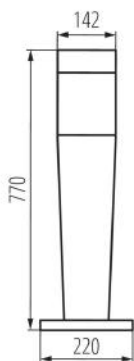

Oprawa architektoniczna z wymiennym źródłem światła

5905339291721

Kanlux INVO OP to seria zewnętrznych opraw architektonicznych. Cała rodzina składa się z słupków oraz oprawy elewacyjnej. W oprawach Kanlux INVO zastosujesz ulubioną barwę światła, ponieważ jest ona przystosowana do wymiennych źródeł o trzonku E27.

DANE OGÓLNE:

Kolor: grafitowy

Miejsce montażu: do nadbudowania na podłożu

Miejsce zastosowania: wewnątrz i na zewnątrz

Minimalna odległość od oświetlanego obiektu: 0,5m

Źródło światła w komplecie: nie

Długość [mm]: 220

Szerokość [mm]: 220

Wysokość [mm]: 770

DANE TECHNICZNE:

Napięcie znamionowe [V]: 220-240 AC

Częstotliwość znamionowa [Hz]: 50

Moc maksymalna [W]: max 20

Klasa ochronności przed porażeniem elektrycznym: II

Materiał klosza: tworzywo sztuczne

Źródło światła: GLS/CFL/LED

Trzonek: E27

Zakres temperatury otoczenia, na którą może być narażony wyrób [°C]: -20÷35

Materiał obudowy: tworzywo sztuczne

Rodzaj przyłącza: kostka przyłączeniowa

Zakres przekrojów stosowanych przewodów [mm²]: 0,75÷1,5

Stopień IP: 54

DANE LOGISTYCZNE:

Jednostka miary: sztuka

Jak pakowane: 1

Ilość sztuk w opakowaniu pośrednim: 1

Ilość sztuk w opakowaniu zbiorczym: 1

Masa jednostkowa netto [g]: 2470

Gramatura [g]: 3130

Długość opakowania jednostkowego [cm]: 26.5

Szerokość opakowania jednostkowego [cm]: 26.5

Wysokość opakowania jednostkowego [cm]: 83.5

Waga kartonu [kg]: 3.13

Szerokość kartonu [cm]: 26.5

Wysokość kartonu [cm]: 83.5