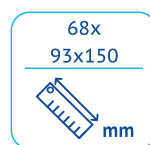

## CECHY PRODUKTU:

**Kształt:** półokrągły

**Kolor:** grafit

**Materiał:** aluminium + glass

**Wymiary: ŚRxWYS [MM]:** 68x93x150

**Złącze elektryczne źródła światła:** 2xGU10 (sprzedawane oddzielnie)

**Obciążenie max [W]:** 2x7